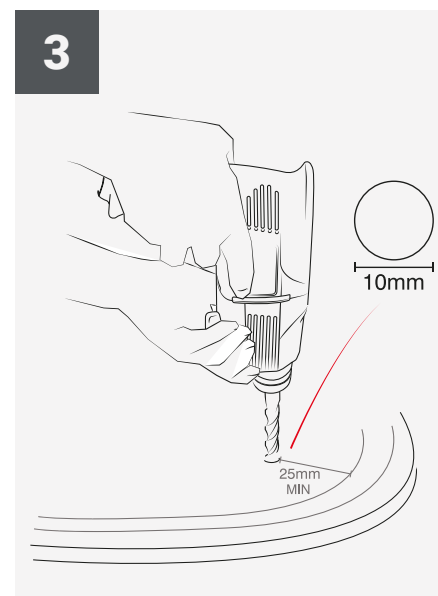

ASSEMBLAGGIO STRUTTURA

ISTRUZIONI MONTAGGIO