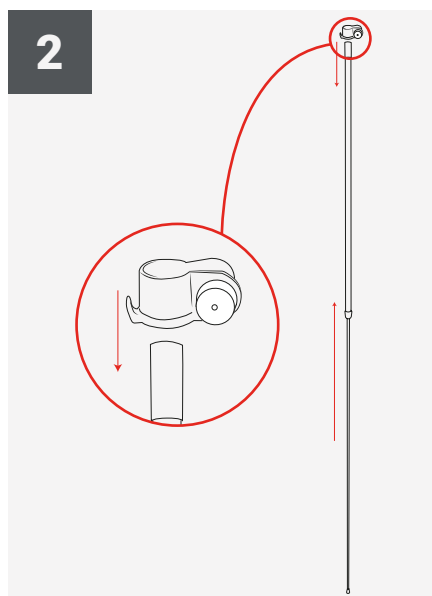

ASSEMBLAGGIO STRUTTURA

ISTRUZIONI MONTAGGIO