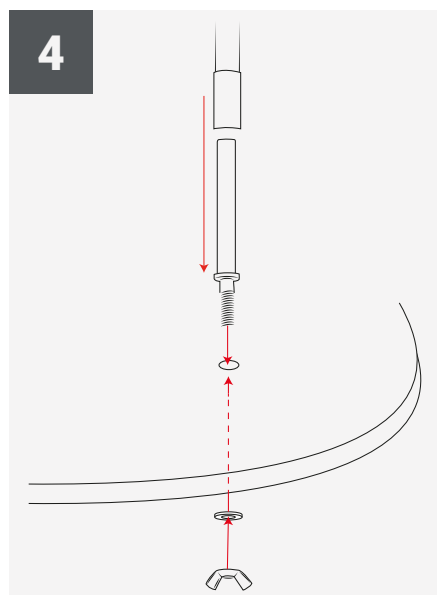

ASSEMBLAGGIO STRUTTURA

ISTRUZIONI MONTAGGIO