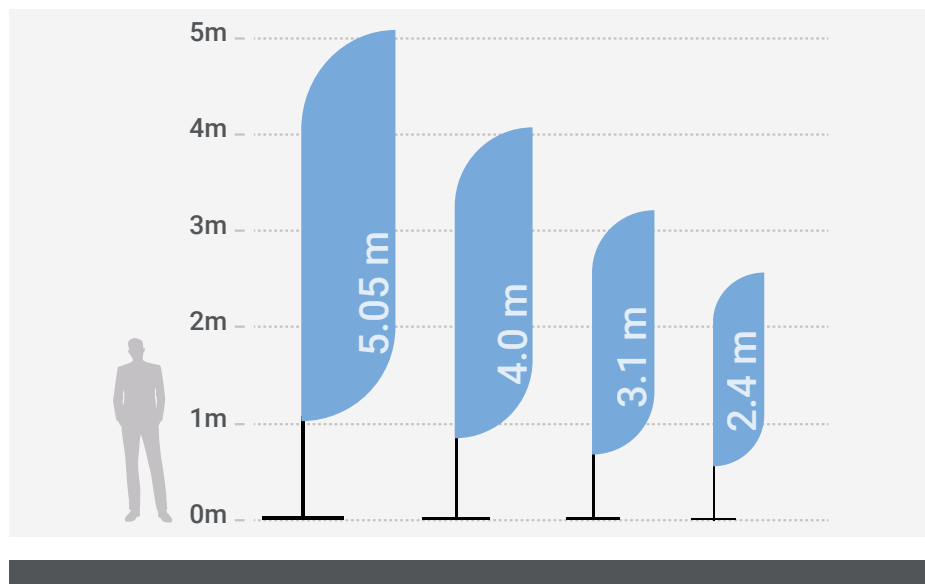

## CARATTERISTICHE

Disponibili nelle versioni S, M, L, e XL

Scelta tra una vasta gamma di basi

Disponibile bandiera bifacciale per le misure S-M

## I PLUS

Ideale per la pubblicità nei punti vendita, per le mostre e per gli eventi al chiuso o all'aperto.

Resistente ai venti 13-18 mph / fino a 28 m/s (4 della scala di Beaufort)

Asta a sezioni

Gancio per fissaggio della grafica

## SPECIFICHE TECNICHE

Codice	Descrizione	Dimensioni struttura - (mm) - h x l	Diametro interno dell'asta	Resistenza al vento	Area grafica
UF-ZM-SM	Small	2420x600 mm	17 mm	101 km/h	2150x645 mm
UF-ZM-ME	Medium	3140x610 mm	17 mm	101 km/h	2640x650 mm
UF-ZM-LA	Large	4060x840 mm	17 mm	101 km/h	3500x905 mm
UF-ZM-EXLA	ExtraLarge	5050x1000mm	17 mm	101 km/h	4025x968 mm