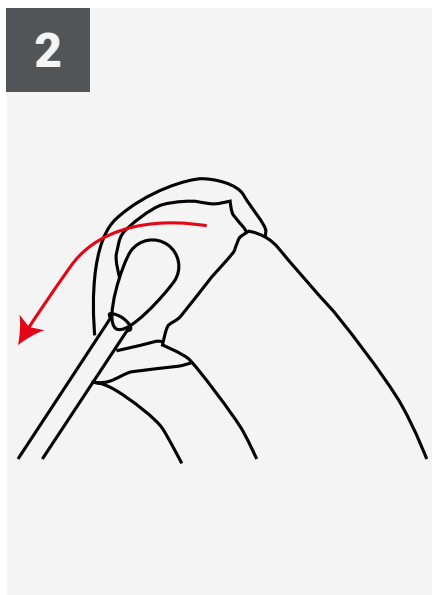

ASSEMBLAGGIO STRUTTURA

ISTRUZIONI MONTAGGIO