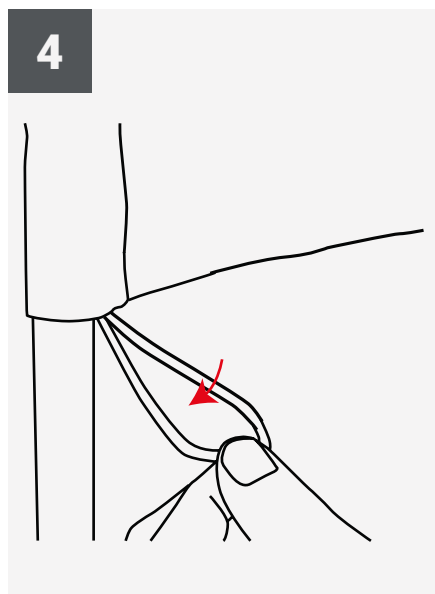

ASSEMBLAGGIO STRUTTURA

ISTRUZIONI MONTAGGIO