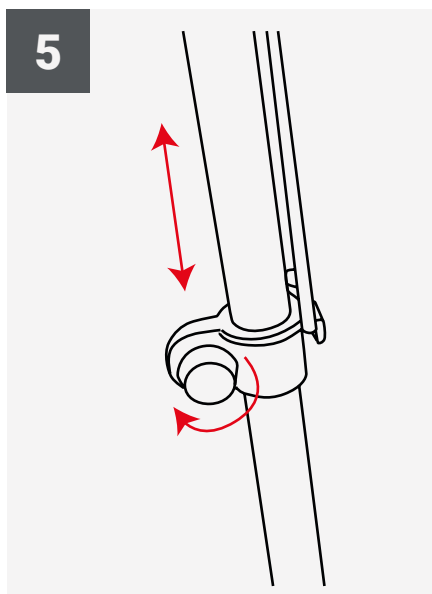

ASSEMBLAGGIO STRUTTURA

ISTRUZIONI MONTAGGIO