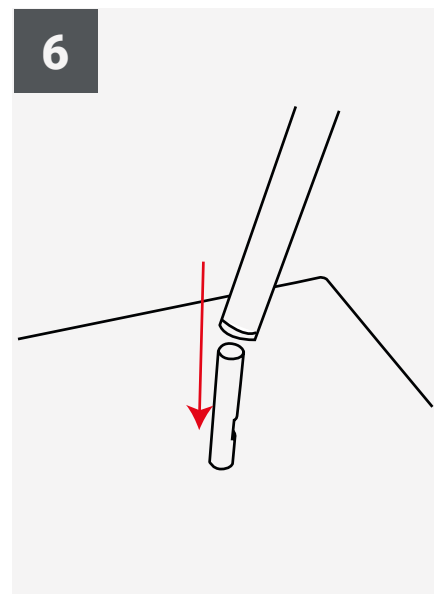

ASSEMBLAGGIO STRUTTURA

ISTRUZIONI MONTAGGIO