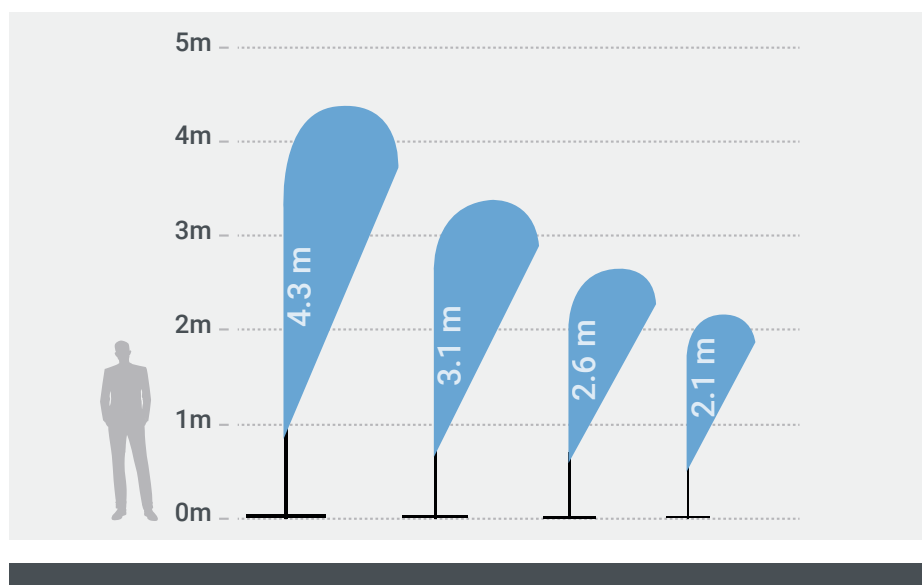

Scelta tra una vasta gamma di basi

Disponibile bandiera bifacciale per le misure S-M

I PLUS

Ideale per la pubblicità nei punti vendita, per le mostre e per gli eventi al chiuso o all'aperto.

Resistente ai venti 13-18 mph / fino a 28 m/s (4 della scala di Beaufort)

Asta a sezioni

Gancio per fissaggio della grafica

Disponibile la tasca in lycra rinforzata

Borsa per il trasporto su richiesta AB-ZML

SCHEDA PRODOTTO

SPECIFICHE TECNICHE

Codice	Descrizione	Dimensioni struttura - (mm) - h x l	Diametro interno dell'asta	Resistenza al vento	Area grafica
UF-ZM-SM	Small	2060 x 870 mm	17 mm	101 km/h	1655 x 885 mm
UF-ZM-ME	Medium	2560 x 1150 mm	17 mm	101 km/h	2100 x 1160 mm
UF-ZM-LA	Large	3150 x 1335 mm	17 mm	101 km/h	2420 x 1355 mm
UF-ZM-EXLA	ExtraLarge	4260 x 1380 mm	17 mm	29 km/h	3785 x 1380 mm