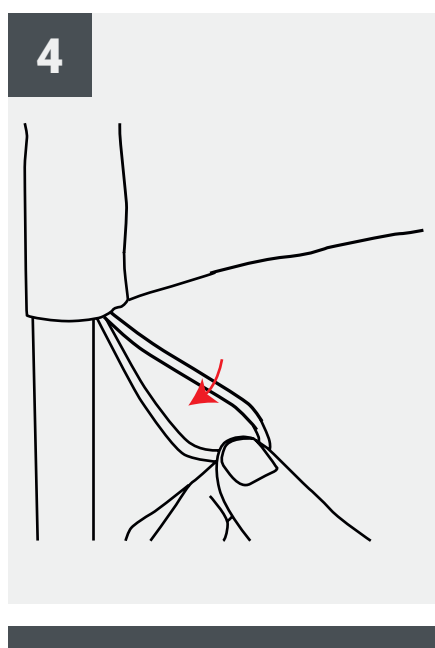

ASSEMBLAGGIO STRUTTURA

ISTRUZIONI MONTAGGIO