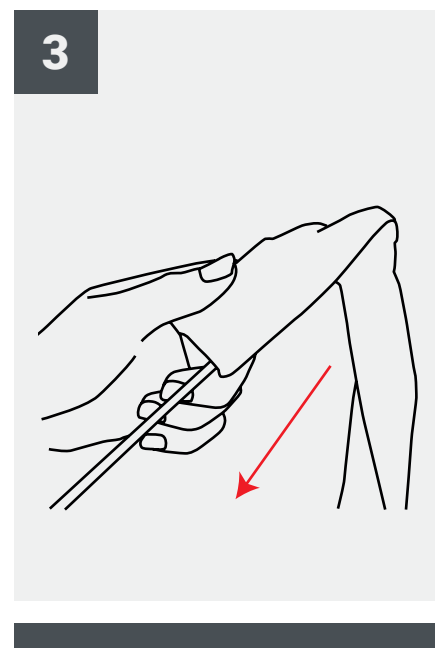

ASSEMBLAGGIO STRUTTURA

ISTRUZIONI MONTAGGIO