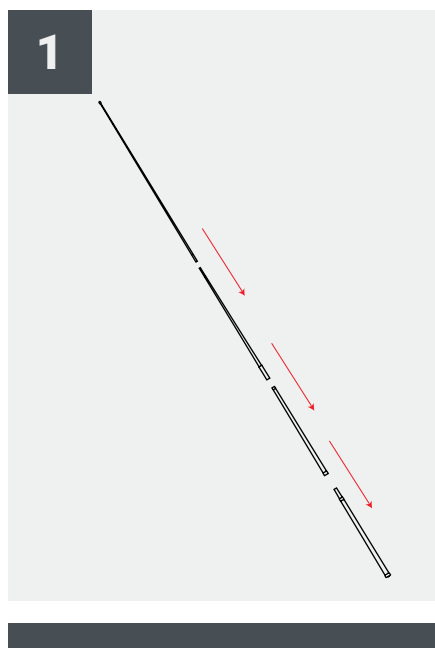

ASSEMBLAGGIO STRUTTURA

ISTRUZIONI MONTAGGIO