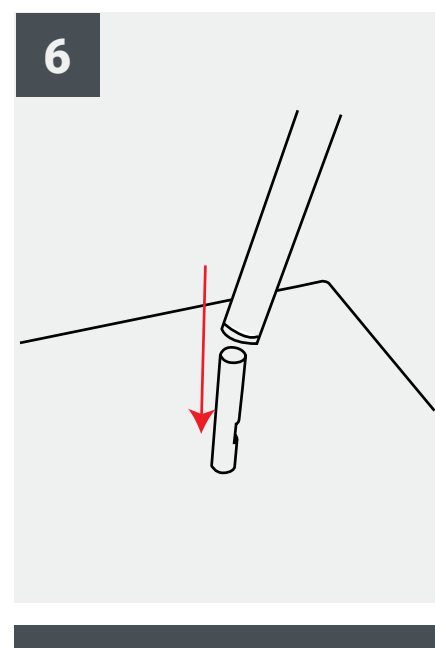

ASSEMBLAGGIO STRUTTURA

ISTRUZIONI MONTAGGIO