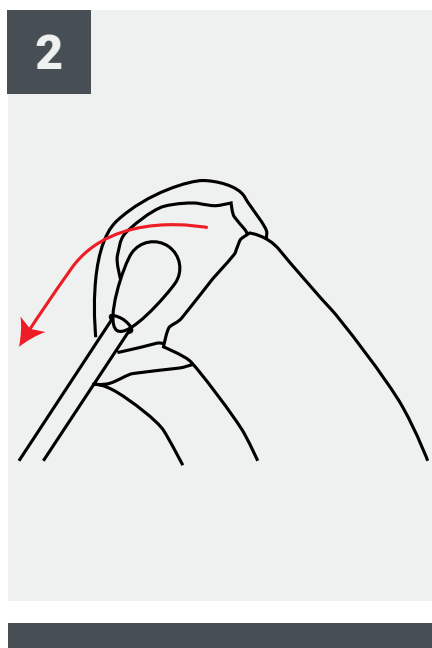

ASSEMBLAGGIO STRUTTURA

ISTRUZIONI MONTAGGIO