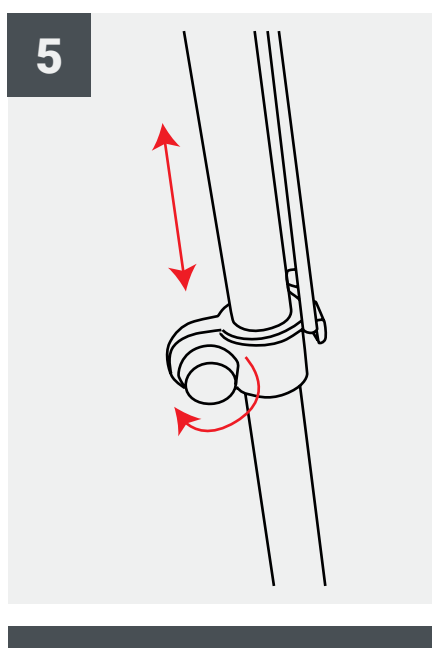

ASSEMBLAGGIO STRUTTURA

ISTRUZIONI MONTAGGIO